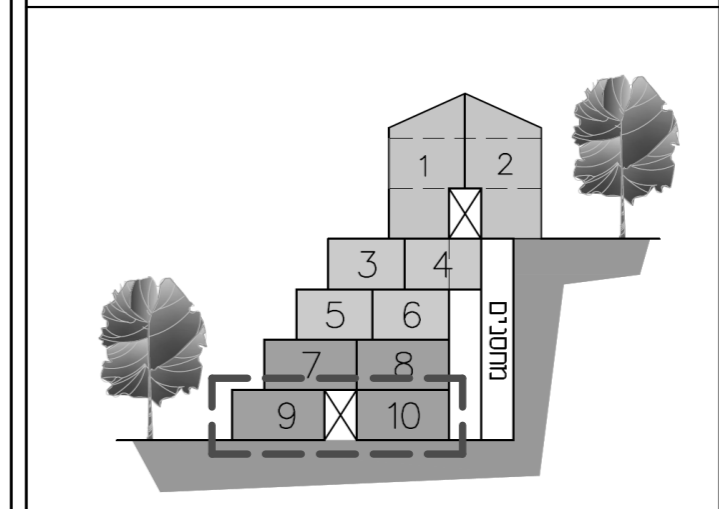

לפני היתר בניה ולכן יתכנו שינויים והתאמות ככל שידרשו, ע"י הרשויות המוסמכות, המתכננים והיועצים השונים  
ראה מקרא והערות כלליות בגליון מס' 3

מס' גליון	מס' פרויקט	תאריך
m-5	04-291	13.05.20
קנ"מ	מהדורה	
1:	1	
טיפוס:	B	
בניין	121	
ומגרש:		

**שם הפרויקט**  
ביתר 60 יח"ד בונים נכון

**תכנית:** קומה 4- כניסה תחתונה

TOP VIEW

מגדיר ויוקרה בסופ של ביתר עילית

**BN**

**בונים נכון**

אנחנו בונים לכם. אתם בונים עלינו

ראה מקרא והערות כלליות בגליון 3