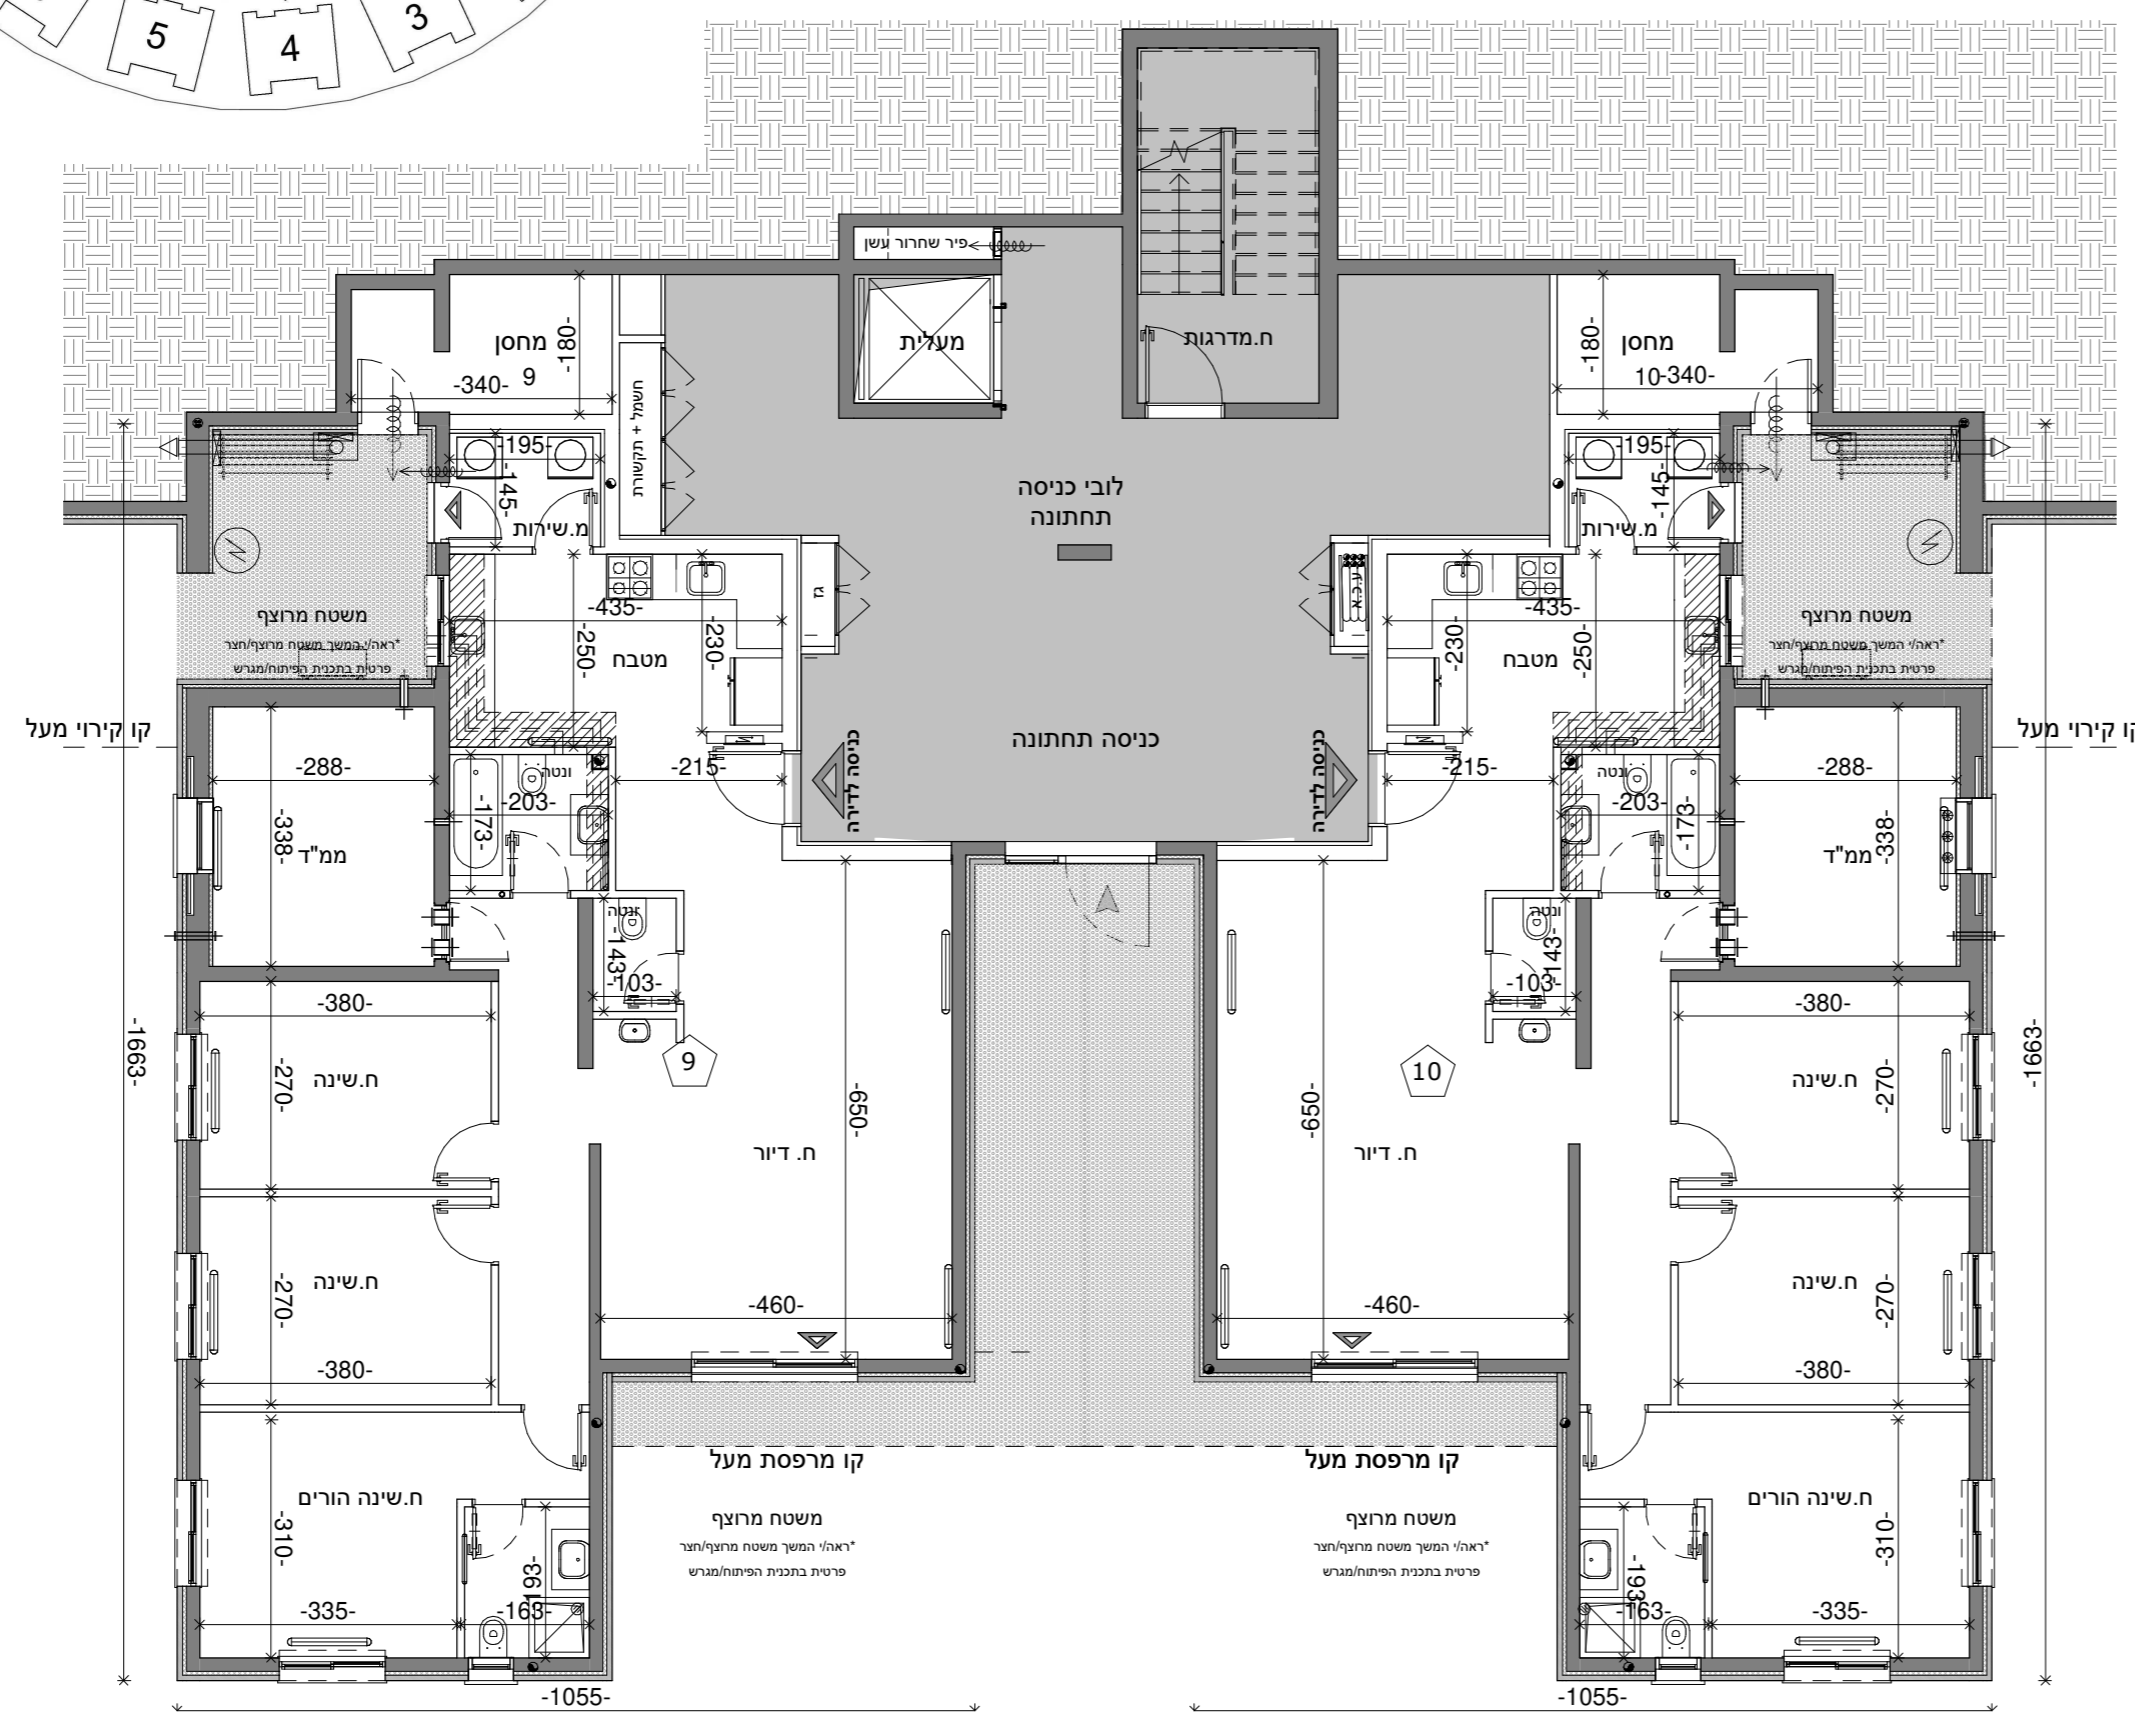

לפני היתר בניה ולכן יתכנו שינויים והתאמות ככל שידרשו, ע"י הרשויות המוסמכות, המתכננים והיועצים השונים  
ראה מקרא והערות כלליות בגליון מס' 3

מס' גליון	מס' פרויקט	תאריך
m-5	04-291	13.05.20
קנ"מ	מהדורה	
1:	1	
טיפוס:	B	
בניין	121	
ומגרש:		

**שם הפרויקט**  
ביתר 60 יח"ד בונים נכון

**תכנית:** קומה 4- כניסה תחתונה

TOP VIEW

מגדיר ויוקרה בסופ של ביתר עילית

**BN**

**בונים נכון**

אנחנו בונים לכם. אתם בונים עלינו

ראה מקרא והערות כלליות בגליון 3