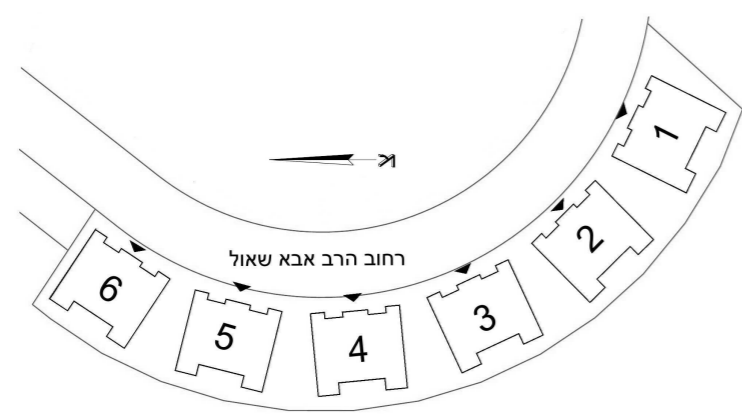

לפני היתר בניה ולכן יתכנו שינויים והתאמות ככל שידרשו, ע"י הרשויות המוסמכות, המתכננים והיועצים השונים  
ראה מקרא והערות כלליות בגליון מס' 3

מס' גליון	מס' פרויקט	תאריך
m-5	04-291	13.05.20
קנ"מ	מהדורה	
1:	1	
טיפוס:	B	
בניין	121	
ומגרש:		

**שם הפרויקט**  
ביתר 60 יח"ד בונים נכון

**תכנית:** קומה 4- כניסה תחתונה

TOP VIEW

מגדיר ויוקרה בסופ של ביתר עילית

**BN**

**בונים נכון**

אנחנו בונים לכם. אתם בונים עלינו

ראה מקרא והערות כלליות בגליון 3