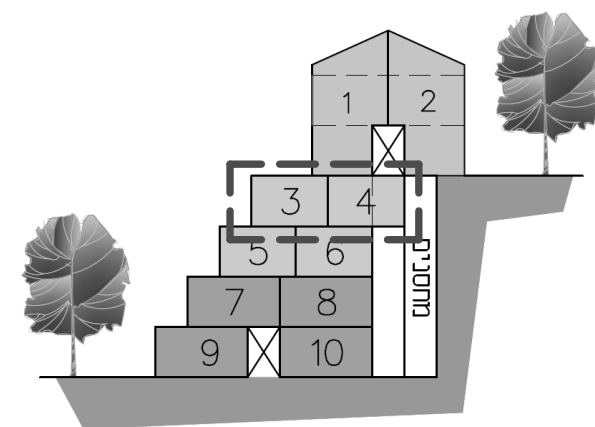

לפני היתר בניה ולכן יתכנו שינויים והתאמות ככל שידרשו, ע"י הרשויות המוסמכות, המתכננים והיועצים השונים  
 ראה מקרא והערות כלליות בגליון מס' 3

מס' גליון	מס' פרויקט	תאריך
m-8	04-291	13.05.20
קנ"מ	מהדורה	
1:	1	
טיפוס:	B	
בניין	121	
ומגרש:		

**שם הפרויקט**  
 ביתר 60 יח"ד בונים נכון

**תכנית:** קומה 1-

בניין 1	בניין 2	בניין 3	בניין 4	בניין 5	בניין 6
---------	---------	---------	---------	---------	---------

**TOP VIEW**  
 מגורי יוקרה בטופ של ביתר עילית