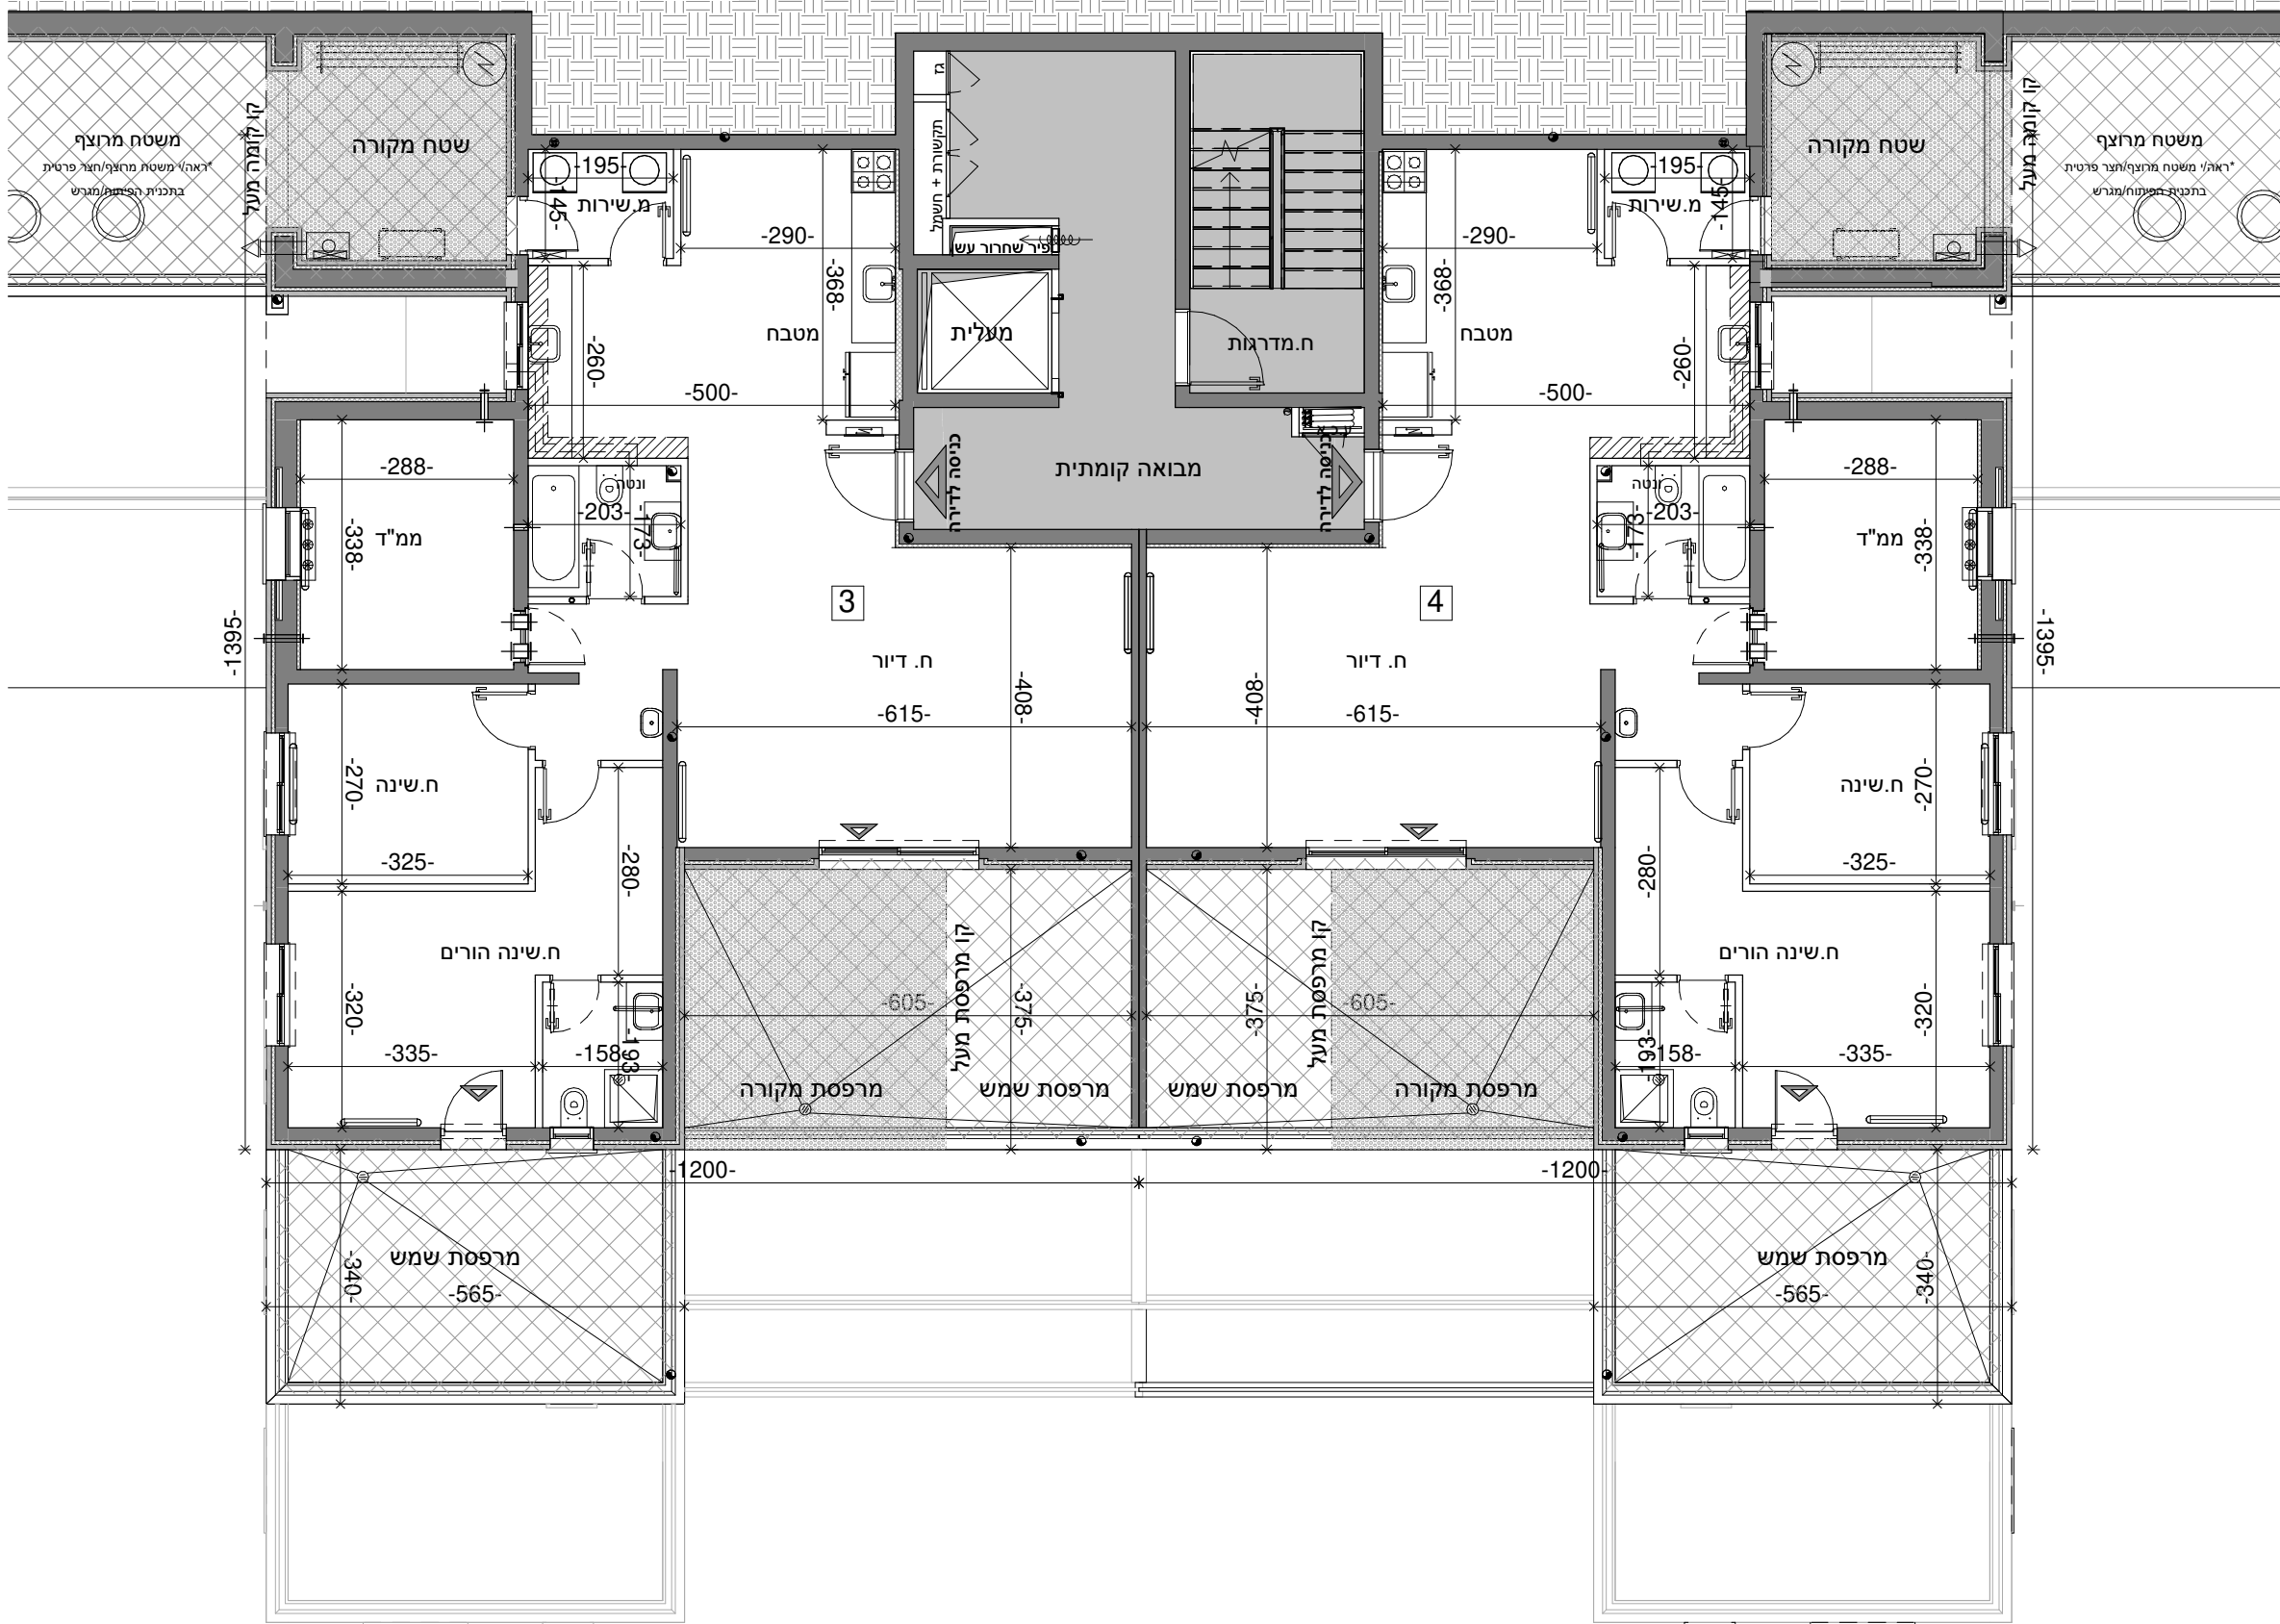

לפני היתר בניה ולכן יתכנו שינויים והתאמות ככל שידרשו, ע"י הרשויות המוסמכות, המתכננים והיועצים השונים  
 ראה מקרא והערות כלליות בגליון מס' 3

מס' גליון	מס' פרויקט	תאריך
m-8	04-291	13.05.20
קנ"מ	מהדורה	
1:	1	
טיפוס:	B	
בניין	121	
ומגרש:		

**שם הפרויקט**  
 ביתר 60 יח"ד בונים נכון

**תכנית:** קומה 1-

בניין 1	בניין 2	בניין 3	בניין 4	בניין 5	בניין 6
---------	---------	---------	---------	---------	---------

**TOP VIEW**  
 מגורי יוקרה בטופ של ביתר עילית