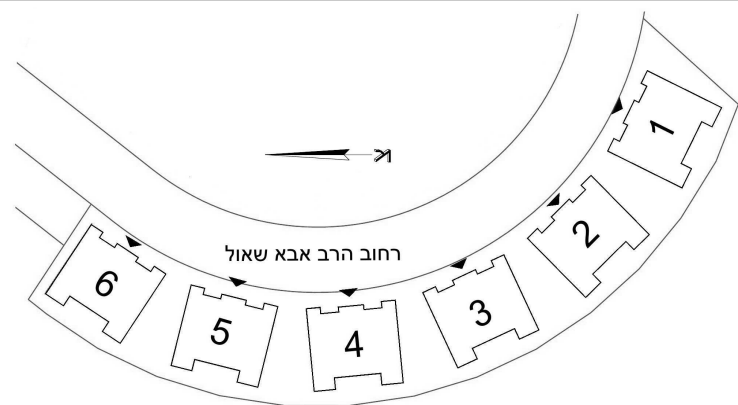

לפני היתר בניה ולכן יתכנו שינויים והתאמות ככל שידרשו, ע"י הרשויות המוסמכות, המתכננים והיועצים השונים  
 ראה מקרא והערות כלליות בגליון מס' 3

מס' גליון	מס' פרויקט	תאריך
m-8	04-291	13.05.20
קנ"מ	מהדורה	
1:	1	
טיפוס:	B	
בניין	121	
ומגרש:		

**שם הפרויקט**  
 ביתר 60 יח"ד בונים נכון

**תכנית:** קומה 1-

בניין 1	בניין 2	בניין 3	בניין 4	בניין 5	בניין 6
---------	---------	---------	---------	---------	---------

**TOP VIEW**  
 מגורי יוקרה בטופ של ביתר עילית